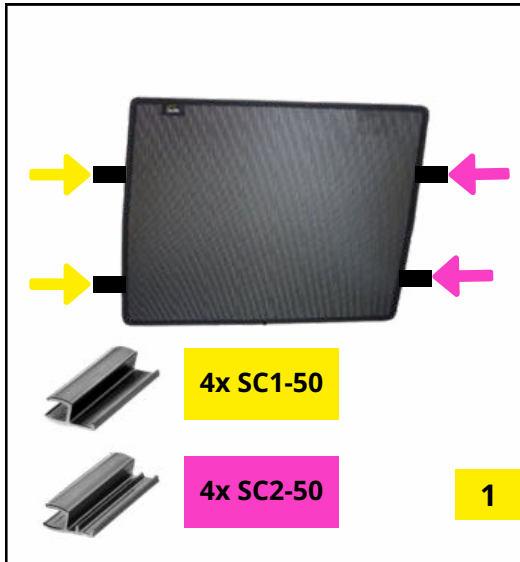

2x SC8-20

2x SC9-20

MONTAGEANLEITUNG

sun-10497abc · Volvo XC 40 2017-

MONTAGEANLEITUNG

sun-10497abc · Volvo XC 40 2017-

MONTAGEANLEITUNG

sun-10497abc · Volvo XC 40 2017-