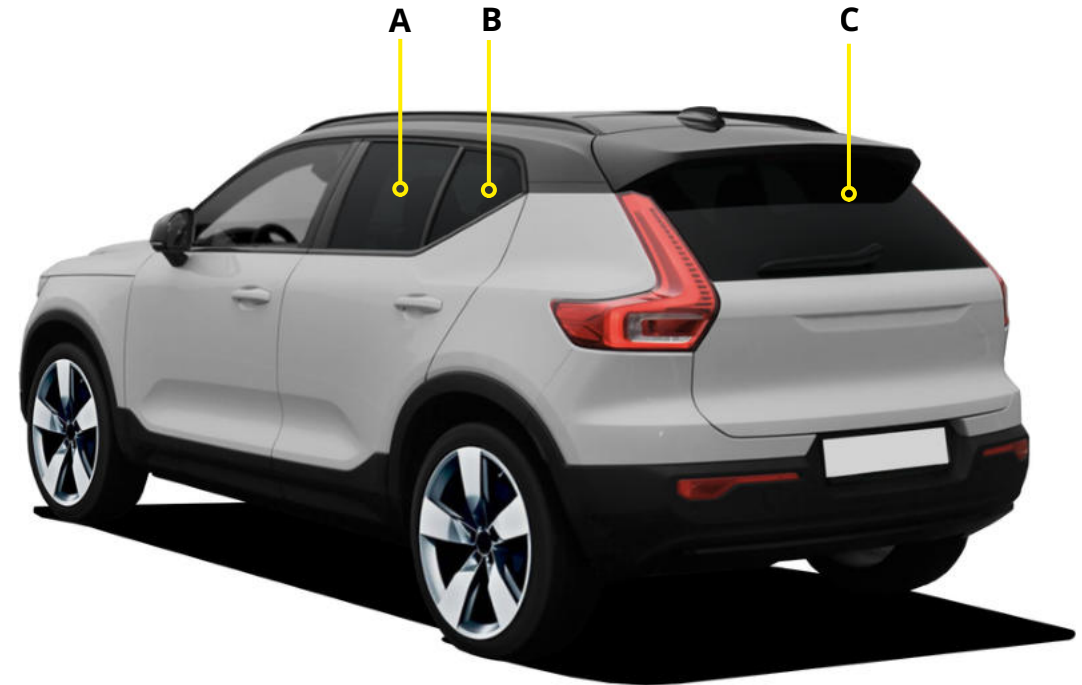

MONTAGEANLEITUNG

sun-10497abc · Volvo XC 40 2017-

DE: Montageanleitung

MT: Istruzzjonijiet għall-assemblaġġ

EN: Installation instructions

NL: Montagehandleiding

DK: Installationsvejledning til

PL: Instrukcje montażu

EE: Paigaldusjuhised

PT: Instruções de montagem

FI: Paigaldusjuhised

RO: Instrucțiuni de asamblare

FR: Instructions de montage

SE: Monteringsanvisningar

GR: Οδηγίες συναρμολόγησης

SK: Návod na montáž

IE: Treoracha tionóil

SI: Navodila za sestavljanje

IT: Istruzioni di montaggio

ES: Instrucciones de montaje

HR: Összeszerelési útmutató

CZ: Návod k montáži

LV: Montāžas instrukcija

HU: Összeszerelési útmutató

LT: Surinkimo instrukcijos

BG: Инструкции за сглобяване